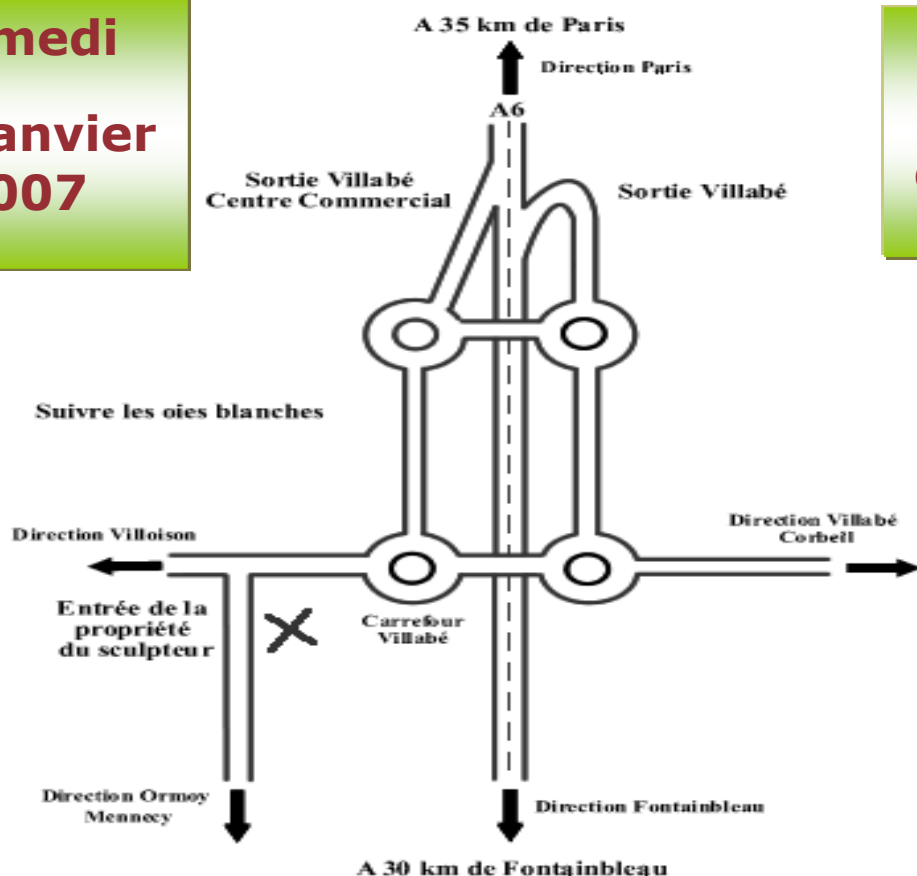

Expositions de Groupe

Grand Palais SNBA - Centre culturel Pablo Neruda - American Center - "Agora d'Evry" - Verrière le Buisson - Frayland Londres 27, Mount Street.

Acquisitions

CNIT (Fontaine) - Parc de Saint Vrain (Eléphant) - Jean Marais (Sagittaire) - DALI (Girafe) - Michel SARDOU - Michel TORR - Yannick NOAH (Girafe) - etc...
Hôtel Carlton Dubay, Pays Arabe - Palais de Dropmore, Ambassadeurs d'Emirats - Reningen, Allemagne - Centre commercial "Les Flanades" à Sarcelles - Masque du Président du Togo - Cheval des des Armes de France à Corbeil Essonnes - Sculpture extérieure pour la Maison des jeunes de Mennecy - Cuisiniers pour les Ibis France - Hôpital Clémenceau à Champcueil (Fontaine) - Hôpital Dubuisson (Sculpture animalière) - Jardin d'acclimatation de Paris (Girafe de 7 mètres de haut) - Horloge monumentale pour l'Hôtel du Département de l'Essonne - Entreprise RIPOCHE à Maisse (Eléphant de 6 mètres de haut) - Fontaine de la Mairie d'ORMOY - Quatre Vaches pour le Japon (5 mètres) - Eléphant pour le domaine de Marta (Ile d'Oléron - 6 mètres) - L'EUROPE en marche (15 personnages grandeur nature, Place de RIS ORANGIS) - Deux albatros pour CARREFOUR d'ISTRES (5 mètres d'envergure) - Collège NOTRE-DAME de Sion à Evry (Hommage au Fondateur 2 mètres) - Rond point du REQUIN à Villabé etc ...

Samedi

**27 janvier
2007**

**A partir
de 16h00**