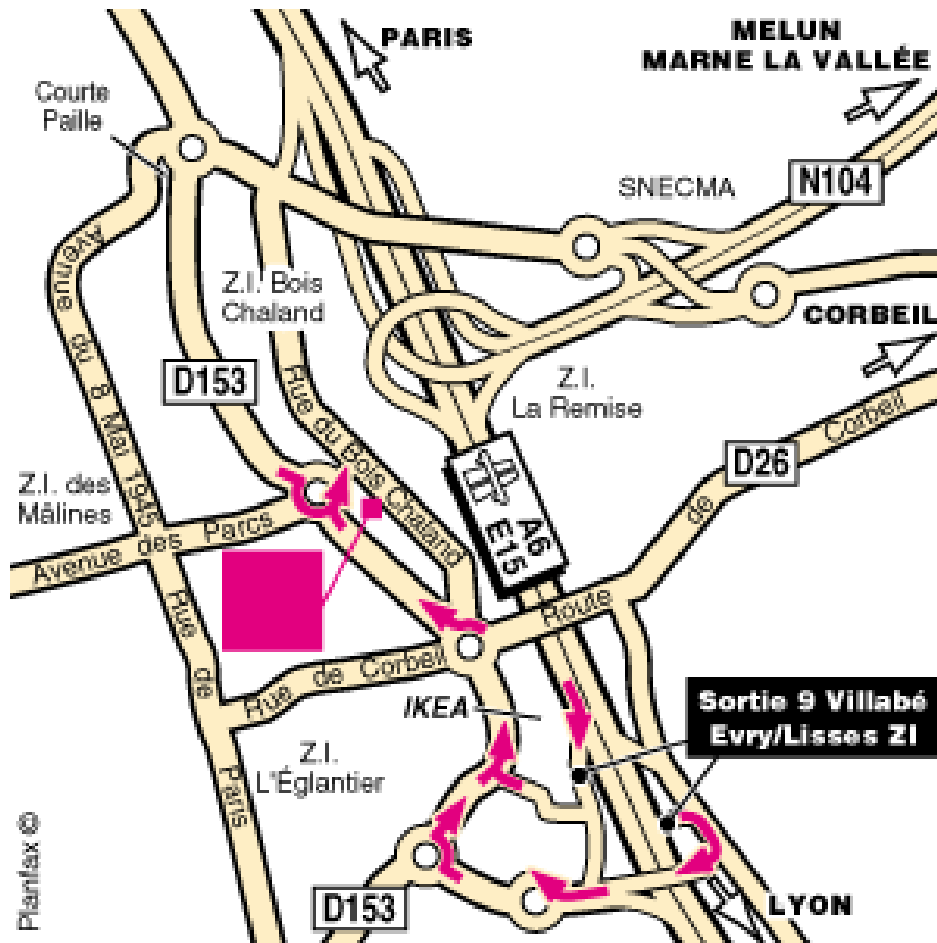

PLAN D'ACCES

Adresse : 8 rue du Bois Chaland – 91029 LISSES
Tel : (+33)1/60 86 90 00

Association « Villabé Demain » - 37 Ruelle aux Brunets 91100 Villabé – Tel : 06 09 56 29 01
Président : Karl DIRAT – Vice Président : Jean Paul LACROIX
Trésorier : Lionel WAVRANT – Secrétaire : Joëlle BORS